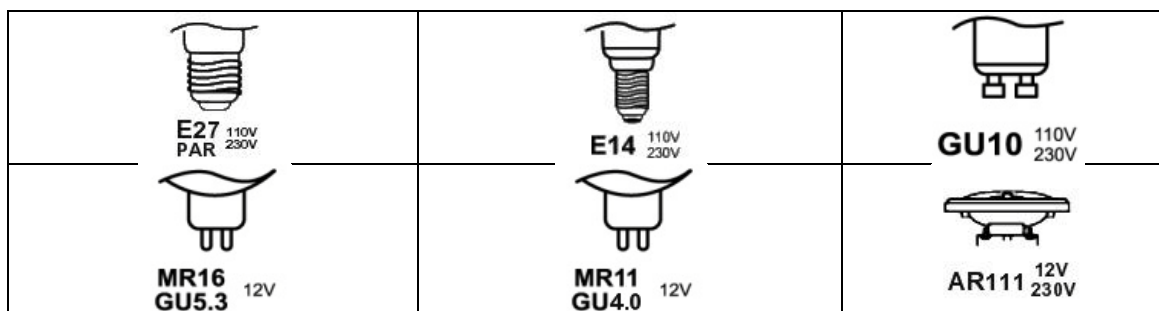

MODELO	ANGULO DE VISIÓN
Bombilla Balón	120-180
Bombilla Vela	180
Foco JDR	30-60
Foco GU10	30-60
Foco Hr16	30-60

Equivalencia Vatios led / Vatios incandescentes	
W led	W incandescentes
1	10
2	20
3	30
4	40